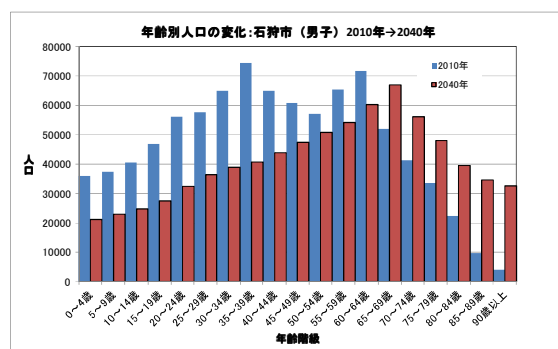

講座 14

あなたは、人口減少社会を
どういきますか？

～ 『地域消滅』と『地域創生』～

◆第1回 日本の人口転換と
『地域消滅』の危機
10月23日(金)10:30~12:00

◆第2回 北海道の人口減少と
『地域創生』の可能性
10月30日(金)10:30~12:00

◆講師 原 俊彦 氏(札幌市立大学教授、日本人口学会々長)

- ◆ 会 場/花川北コミュニティセンター(花川北3条2丁目198、Tel74-6525)
 - ◆ 定 員/30人(申込多数時抽選) ◆ 申込期間/9/24(木)~10/8(木)
 - ◆ 受講料/カレッジ会員800円・一般1,000円(全2回分)
 - ◆ 申込み・問合せ いしかり市民カレッジ運営委員会(石狩市公民館内)
TEL/FAX: 0133-74-2249
メール:kouminkan@city.ishikari.hokkaido.jp
- ※この講座は、学びのスタンプ対象講座、道民カレッジ連携講座です。