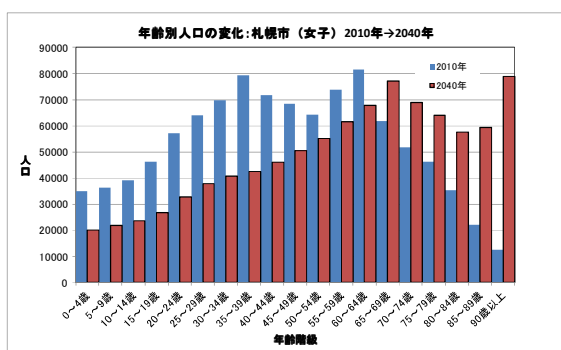

講座 14

あなたは、人口減少社会を
どういきますか？

～ 『地域消滅』と『地域創生』～

◆第1回 日本の人口転換と
『地域消滅』の危機
10月23日(金)10:30~12:00

◆第2回 北海道の人口減少と
『地域創生』の可能性
10月30日(金)10:30~12:00

◆講師 原 俊彦 氏(札幌市立大学教授、日本人口学会々長)

- ◆ 会 場/花川北コミュニティセンター(花川北3条2丁目198、Tel74-6525)
 - ◆ 定 員/30人(申込多数時抽選) ◆ 申込期間/9/24(木)~10/8(木)
 - ◆ 受講料/カレッジ会員800円・一般1,000円(全2回分)
 - ◆ 申込み・問合せ いしかり市民カレッジ運営委員会(石狩市公民館内)
TEL/FAX: 0133-74-2249
メール:kouminkan@city.ishikari.hokkaido.jp
- ※この講座は、学びのスタンプ対象講座、道民カレッジ連携講座です。